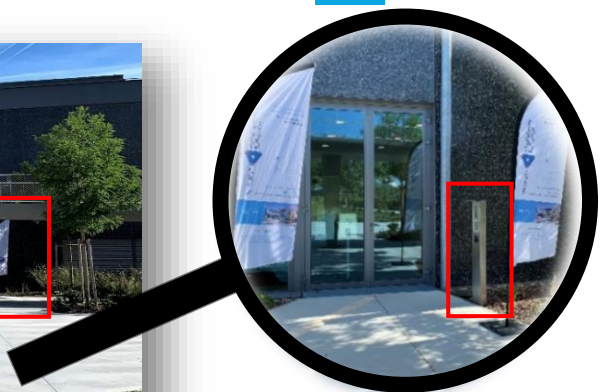

ACCÈS

ANFAHRT

venir à Art'Rhena

zu Art'Rhena kommen

EN VOITURE

MIT DEM AUTO

- **De Strasbourg A35 - direction Colmar - sortie Freiburg D451**
Von Strasbourg A 35 - Richtung Colmar - Ausfahrt Freiburg D451
- **De Mulhouse A35 - direction Colmar - sortie Neuf-Brisach D2**
Von Mulhouse A35 - Richtung Colmar - Ausfahrt Neuf-Brisach D2
- **Des communes de la CCPRB : D468 - puis D415 direction Freiburg-Breisach jusqu'à l'Île du Rhin.**
Von den Gemeinden des CCPRB: D468 - dann D415 Richtung Freiburg-Breisach bis zur Rheininsel
- **De Freiburg A5 - direction Bâle/Basel**
Von Freiburg A5 - Richtung Bâle/Basel
- **De Bâle/Basel A5 - direction Karlsruhe - sortie Bad Krozingen- puis route 31 direction Colmar - jusqu'à l'Île du Rhin**
Von Bâle/Basel A5 - Richtung Karlsruhe - Ausfahrt Bad Krozingen - dann A31 Richtung Colmar - bis zur Rheininsel

parking vidéosurveillé / videoüberwachtes Parkplatz

Seit November 2021 befinden sich die Räumlichkeiten der INFOBEST Vogelgrun/Breisach im deutsch-französischen Kulturzentrum und Zentrum für grenzüberschreitende Zusammenarbeit „Art'Rhena“. Vom Parkplatz kommend, finden Sie den Eingang der INFOBEST auf der rechten Seite des Gebäudes zwischen den beiden Bannern (siehe roter Kasten im linken Bild). Um in das Gebäude zu kommen, klingeln Sie an der Sprechanlage auf der rechten Seite der Tür (siehe roter Kasten im rechten Bild). Die Büros befinden sich im dritten Stock und sind durch einen Aufzug zu erreichen.

Depuis novembre 2021, les locaux de l'INFOBEST Vogelgrun/Breisach sont situés dans le centre culturel franco-allemand et centre de coopération transfrontalière « Art'Rhena ». En arrivant du parking, vous trouvez l'entrée d'INFOBEST sur la droite du bâtiment, entre les oriflammes (voir l'encadré rouge dans l'image de gauche). Sonnez à l'interphone sur le côté droit de la porte pour accéder au bâtiment (voir l'encadré rouge dans l'image de droite). Les bureaux qui sont accessibles par ascenseur se trouvent au troisième étage.