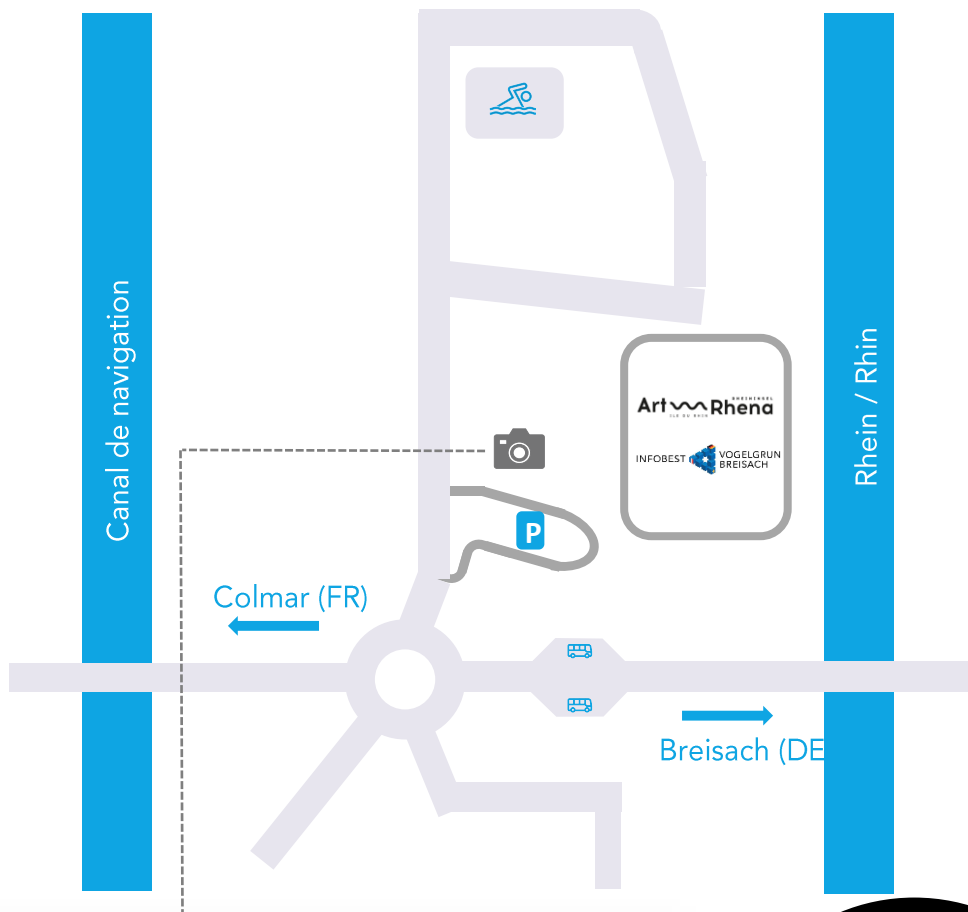

ACCÈS

ANFAHRT

venir à Art'Rhena

zu Art'Rhena kommen

EN VOITURE

MIT DEM AUTO

- **De Strasbourg A35 - direction Colmar - sortie Freiburg D451**
Von Strasbourg A 35 - Richtung Colmar - Ausfahrt Freiburg D451
- **De Mulhouse A35 - direction Colmar - sortie Neuf-Brisach D2**
Von Mulhouse A35 - Richtung Colmar - Ausfahrt Neuf-Brisach D2
- **Des communes de la CCPRB : D468 - puis D415 direction Freiburg-Breisach jusqu'à l'Île du Rhin.**
Von den Gemeinden des CCPRB: D468 - dann D415 Richtung Freiburg-Breisach bis zur Rheininsel
- **De Freiburg A5 - direction Bâle/Basel**
Von Freiburg A5 - Richtung Bâle/Basel
- **De Bâle/Basel A5 - direction Karlsruhe - sortie Bad Krozingen- puis route 31 direction Colmar - jusqu'à l'Île du Rhin**
Von Bâle/Basel A5 - Richtung Karlsruhe - Ausfahrt Bad Krozingen - dann A31 Richtung Colmar - bis zur Rheininsel

parking vidéosurveillé / videoüberwachtes Parkplatz

Seit November 2021 befinden sich die Räumlichkeiten der INFOBEST Vogelgrun/Breisach im deutsch-französischen Kulturzentrum und Zentrum für grenzüberschreitende Zusammenarbeit „Art'Rhena“. Vom Parkplatz kommend, finden Sie den Eingang der INFOBEST auf der rechten Seite des Gebäudes zwischen den beiden Bannern (siehe roter Kasten im linken Bild). Um in das Gebäude zu kommen, klingeln Sie an der Sprechanlage auf der rechten Seite der Tür (siehe roter Kasten im rechten Bild). Die Büros befinden sich im dritten Stock und sind durch einen Aufzug zu erreichen.

Depuis novembre 2021, les locaux de l'INFOBEST Vogelgrun/Breisach sont situés dans le centre culturel franco-allemand et centre de coopération transfrontalière « Art'Rhena ». En arrivant du parking, vous trouvez l'entrée d'INFOBEST sur la droite du bâtiment, entre les oriflammes (voir l'encadré rouge dans l'image de gauche). Sonnez à l'interphone sur le côté droit de la porte pour accéder au bâtiment (voir l'encadré rouge dans l'image de droite). Les bureaux qui sont accessibles par ascenseur se trouvent au troisième étage.