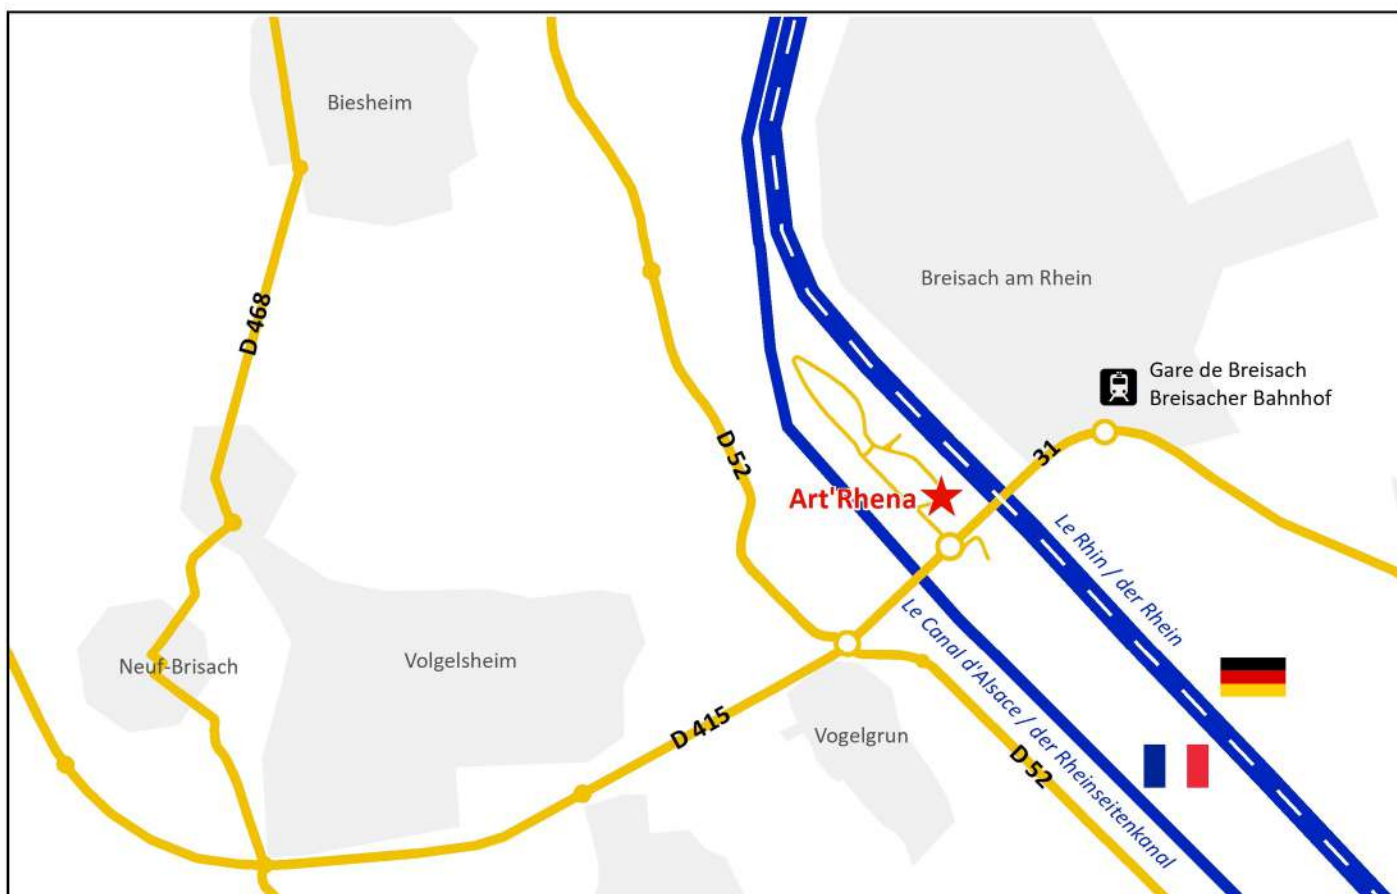

ACCÈS

ANFAHRT

venir à Art'Rhena

zu Art'Rhena kommen

EN VOITURE

MIT DEM AUTO

- **De Strasbourg A35 - direction Colmar - sortie Freiburg D451**
Von Strasbourg A 35 - Richtung Colmar - Ausfahrt Freiburg D451
- **De Mulhouse A35 - direction Colmar - sortie Neuf-Brisach D2**
Von Mulhouse A35 - Richtung Colmar - Ausfahrt Neuf-Brisach D2
- **Des communes de la CCPRB : D468 - puis D415 direction Freiburg-Breisach jusqu'à l'Île du Rhin.**
Von den Gemeinden des CCPRB: D468 - dann D415 Richtung Freiburg-Breisach bis zur Rheininsel
- **De Freiburg A5 - direction Bâle/Basel**
Von Freiburg A5 - Richtung Bâle/Basel
- **De Bâle/Basel A5 - direction Karlsruhe - sortie Bad Krozingen- puis route 31 direction Colmar - jusqu'à l'Île du Rhin**
Von Bâle/Basel A5 - Richtung Karlsruhe - Ausfahrt Bad Krozingen - dann A31 Richtung Colmar - bis zur Rheininsel

parking vidéosurveillé / videoüberwachtes Parkplatz

Seit November 2021 befinden sich die Räumlichkeiten der INFOBEST Vogelgrun/Breisach im deutsch-französischen Kulturzentrum und Zentrum für grenzüberschreitende Zusammenarbeit „Art'Rhena“. Vom Parkplatz kommend, finden Sie den Eingang der INFOBEST auf der rechten Seite des Gebäudes zwischen den beiden Bannern (siehe roter Kasten im linken Bild). Um in das Gebäude zu kommen, klingeln Sie an der Sprechanlage auf der rechten Seite der Tür (siehe roter Kasten im rechten Bild). Die Büros befinden sich im dritten Stock und sind durch einen Aufzug zu erreichen.

Depuis novembre 2021, les locaux de l'INFOBEST Vogelgrun/Breisach sont situés dans le centre culturel franco-allemand et centre de coopération transfrontalière « Art'Rhena ». En arrivant du parking, vous trouvez l'entrée d'INFOBEST sur la droite du bâtiment, entre les oriflammes (voir l'encadré rouge dans l'image de gauche). Sonnez à l'interphone sur le côté droit de la porte pour accéder au bâtiment (voir l'encadré rouge dans l'image de droite). Les bureaux qui sont accessibles par ascenseur se trouvent au troisième étage.