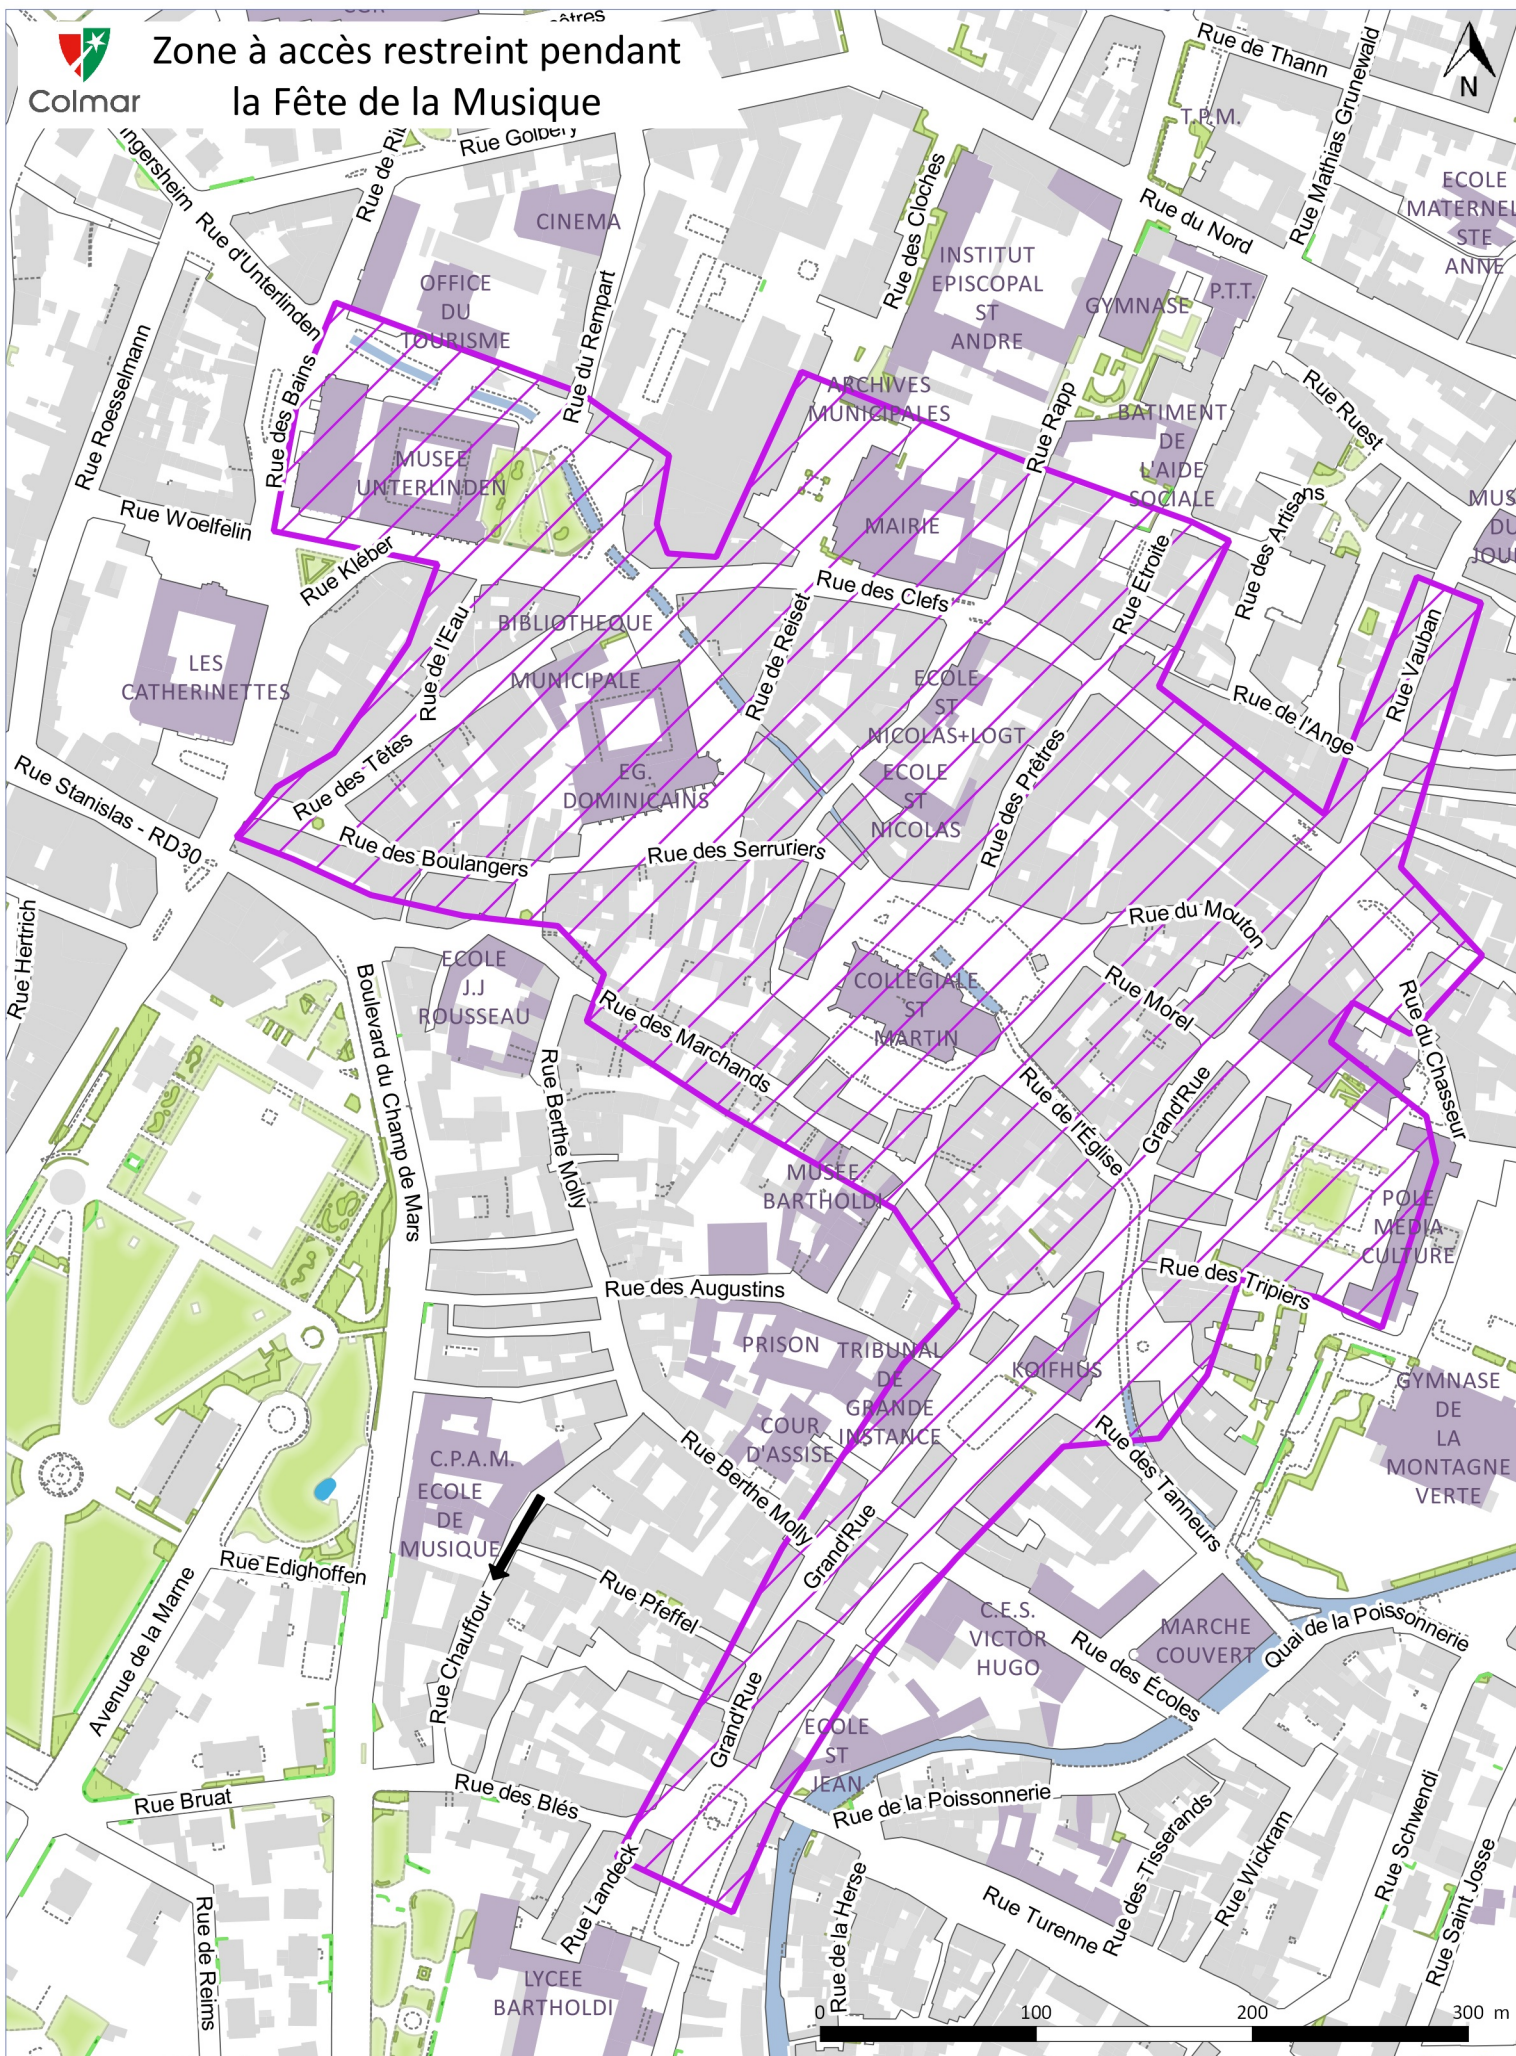

Colmar

Zone à accès restreint pendant la Fête de la Musique

Service SIG/Topo - 32 cours Ste Anne - 68000 Colmar
 e-mail: sigtopo@agglom-colmar.fr
 Copyright : CA - Reproduction interdite

Impression le : 05.06.2018

Réf : Y:\Projets\2018\320-Dir Affaires Culturelles\FeteDeLaMusique\FeteDeLaMusique.qgs
 Document établi à partir du Système d'Information Géographique de Colmar Agglomération